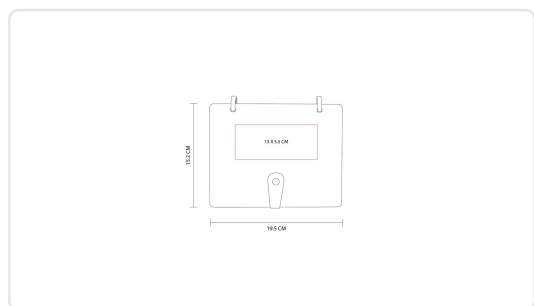

PLANEADOR DIARIO GLIDER

Modelo: HL 005

ESPECIFICACIONES TÉCNICAS

Material	Curpiel
Medida del producto	19.5 x 15.2 cm
Área de impresión	13 x 5.5 cm
Técnica de impresión	Termograbado / Serigrafía
Piezas por caja	50
Peso bruto	15 kg
Dimensiones de la caja	64 x 35 x 21 cm
Caja individual	No
Bolsa individual	Sí

Área de impresión / Trazo técnico

DESCRIPCIÓN

Libreta con planeador para organizar actividades diarias. Incluye dos aros metálicos, botón de presión y 60 hojas de 100 gr.

COLORES DISPONIBLES

Gris

Negro

Ficha generada el 3 de julio de 2026